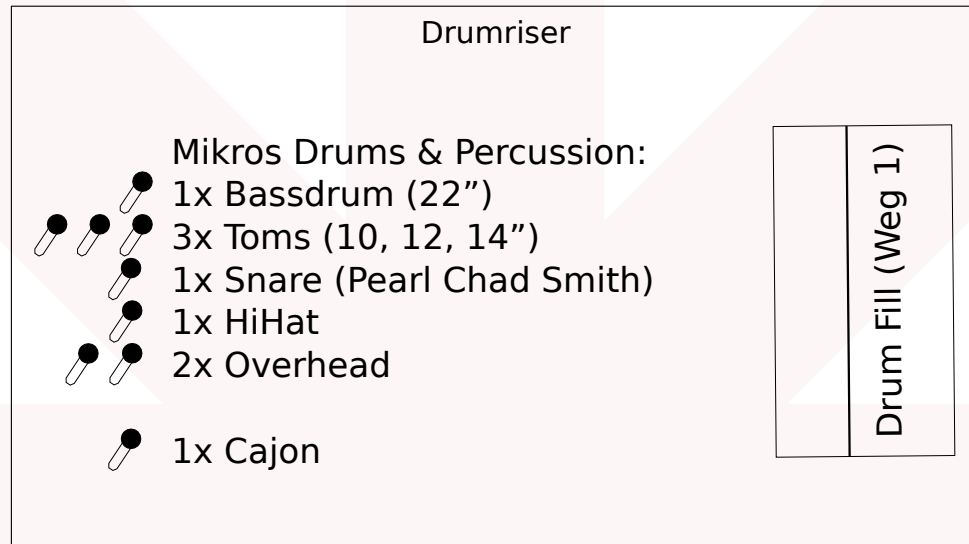

Bühnenplan Mother's Milk

Aufhängmöglichkeit für Backdrop (3x2m) am hinteren Bühnenrand

1x Strom (230V) f. Git. Amp

1x Mikro für Gitarrenamp

1x Strom (230V) f. Bassamp

Bassamp: Line Out in P.A.

DI 1x DI-Box für Akustik-Gitarre